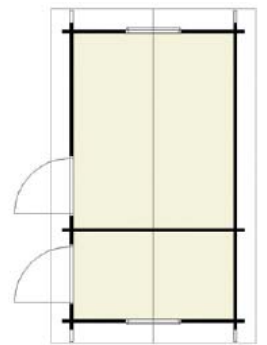

Yksilöllinen!

PIHA

PIHA-tuotteet kaikkiin käyttö-tarkoituksiin.

mökkikeskus Puhelun päässä mökiltäsi.

Soita heti ja sovi maksuton arviokäynti mökille!